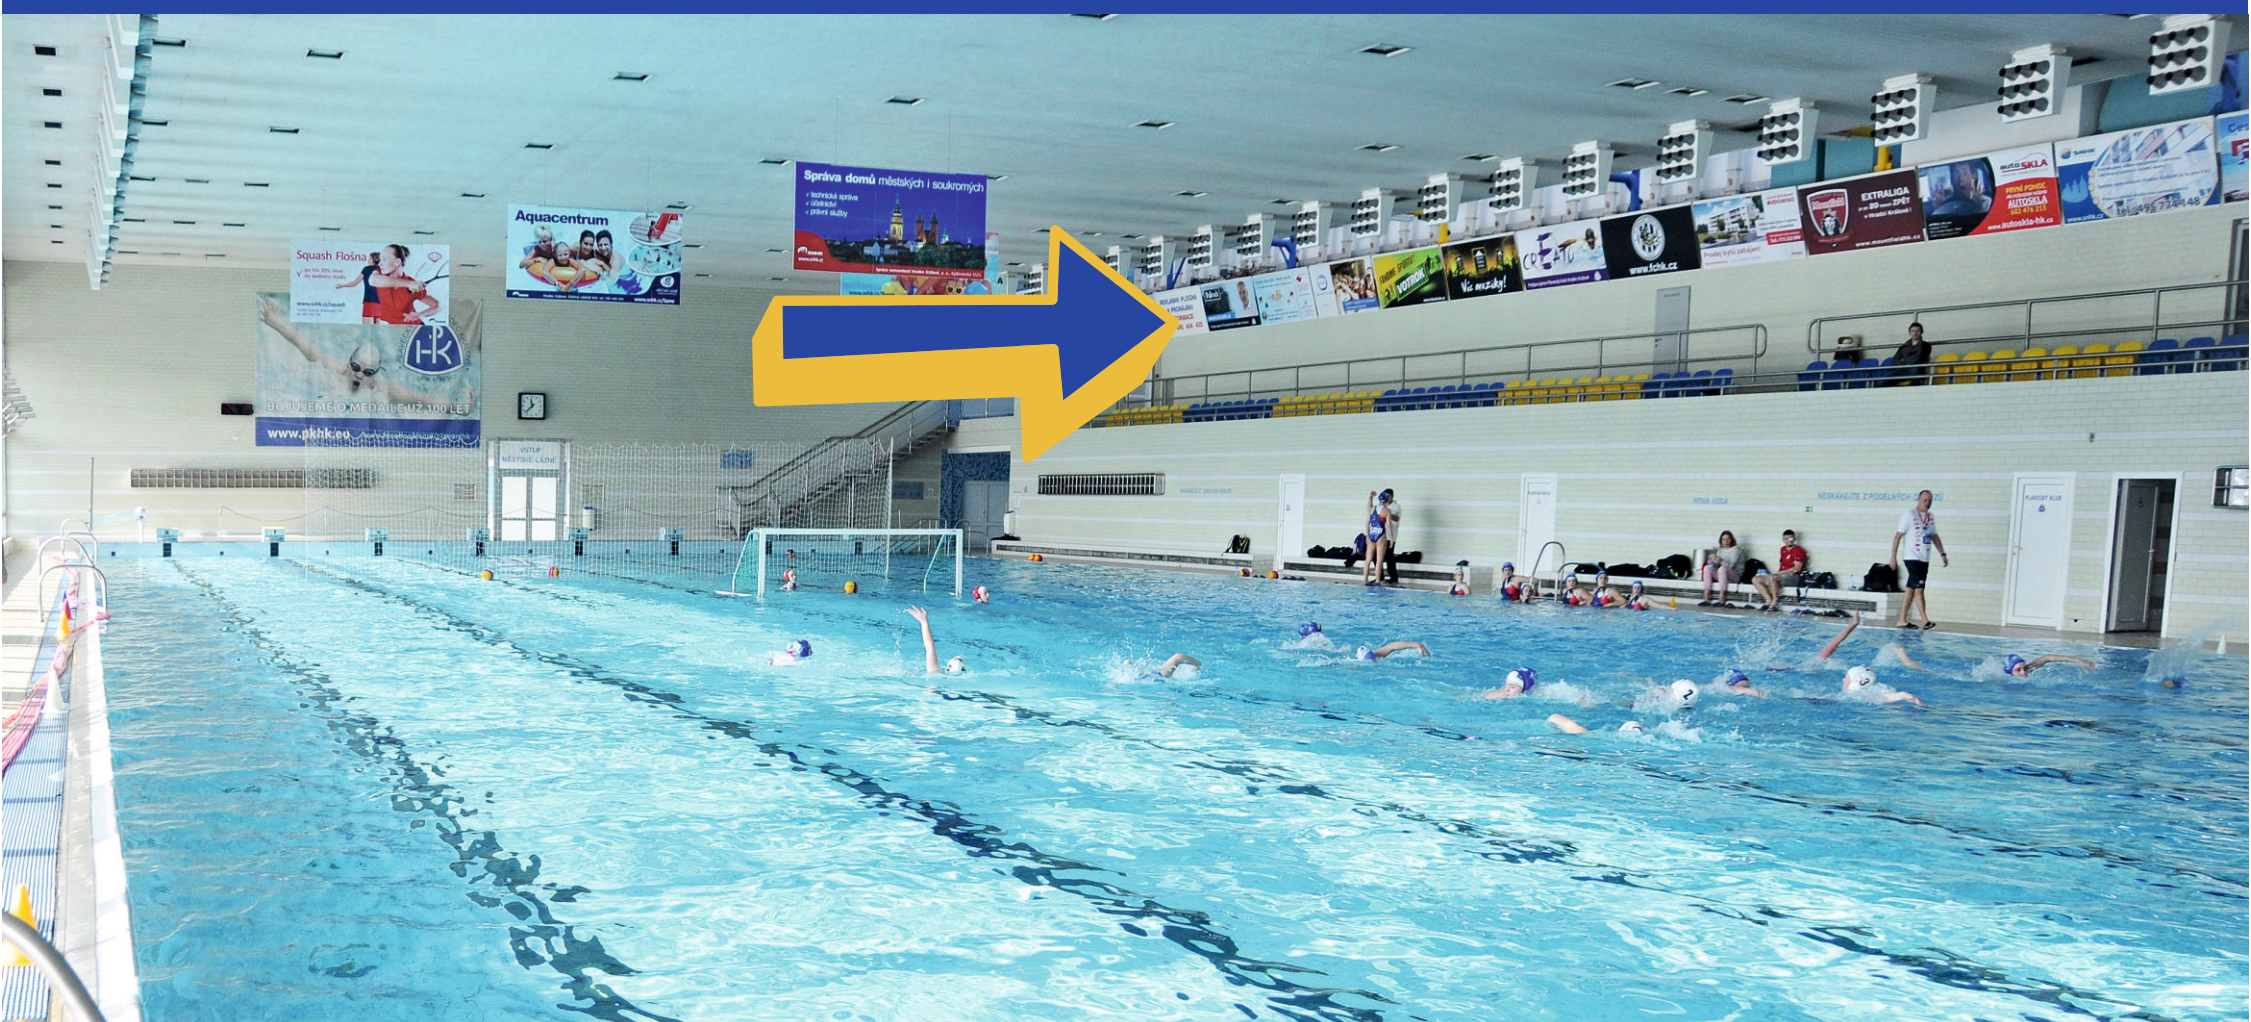

# PRONÁJEM REKLAMNÍ PLOCHY V PLAVECKÉM BAZÉNU

**NABÍZÍME MOŽNOST UMÍSTĚNÍ  
REKLAMNÍHO PANELU  
o rozměrech 244 x 122 cm  
na galerii 50m plaveckého bazénu**

**MIN. CENA 1.200 Kč MĚSÍČNĚ BEZ DPH**

**tel. 731 131 050**